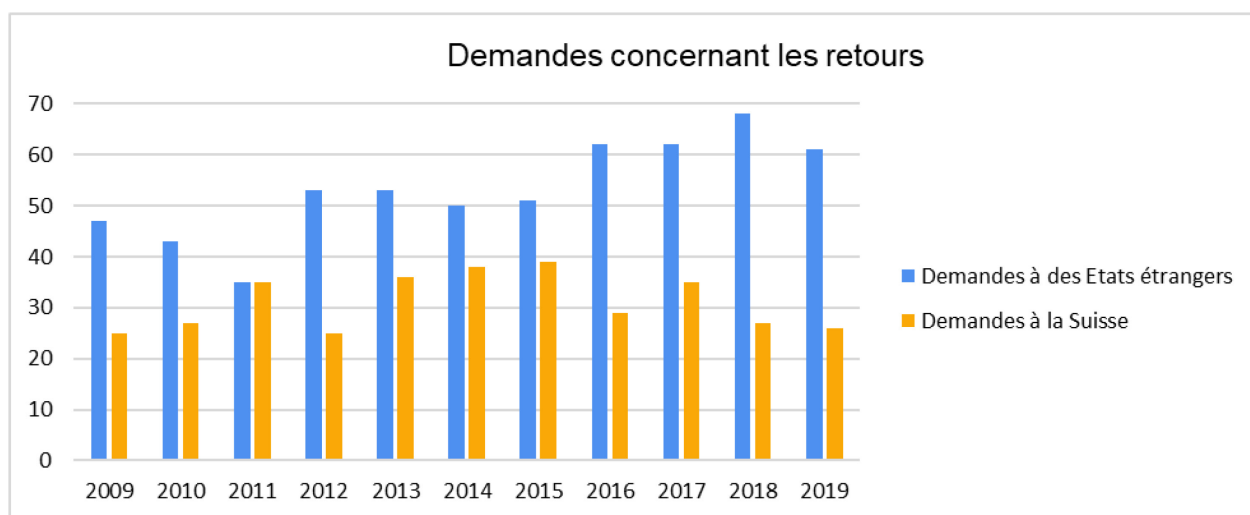

Demandes transmises par la Suisse à des Etats étrangers:

	2009	2010	2011	2012	2013	2014	2015	2016	2017	2018	2019
Demandes concernant le retour	47	43	35	53	53	50	51	62	62	68	61
Demandes tendant à l'exercice du droit de visite	25	16	22	22	10	25	3	10	10	9	10
Total des nouveaux cas	72	59	57	75	63	75	54	72	72	77	71

Demandes transmises à la Suisse par des Etats étrangers:

	2009	2010	2011	2012	2013	2014	2015	2016	2017	2018	2019
Demandes concernant le retour	25	27	35	25	36	38	39	29	35	27	26
Demandes tendant à l'exercice du droit de visite	4	16	18	19	7	13	17	14	5	12	10
Total des nouveaux cas	29	43	53	44	43	51	56	43	40	39	36