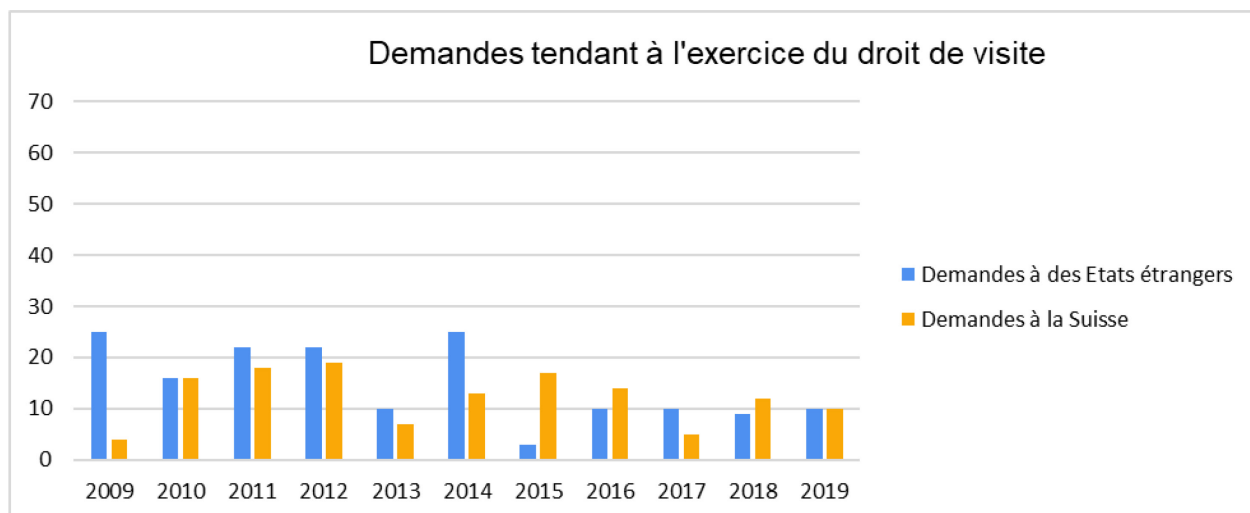

Demandes transmises par la Suisse à des Etats étrangers:

	2009	2010	2011	2012	2013	2014	2015	2016	2017	2018	2019
Demandes concernant le retour	47	43	35	53	53	50	51	62	62	68	61
Demandes tendant à l'exercice du droit de visite	25	16	22	22	10	25	3	10	10	9	10
Total des nouveaux cas	72	59	57	75	63	75	54	72	72	77	71

Demandes transmises à la Suisse par des Etats étrangers:

	2009	2010	2011	2012	2013	2014	2015	2016	2017	2018	2019
Demandes concernant le retour	25	27	35	25	36	38	39	29	35	27	26
Demandes tendant à l'exercice du droit de visite	4	16	18	19	7	13	17	14	5	12	10
Total des nouveaux cas	29	43	53	44	43	51	56	43	40	39	36